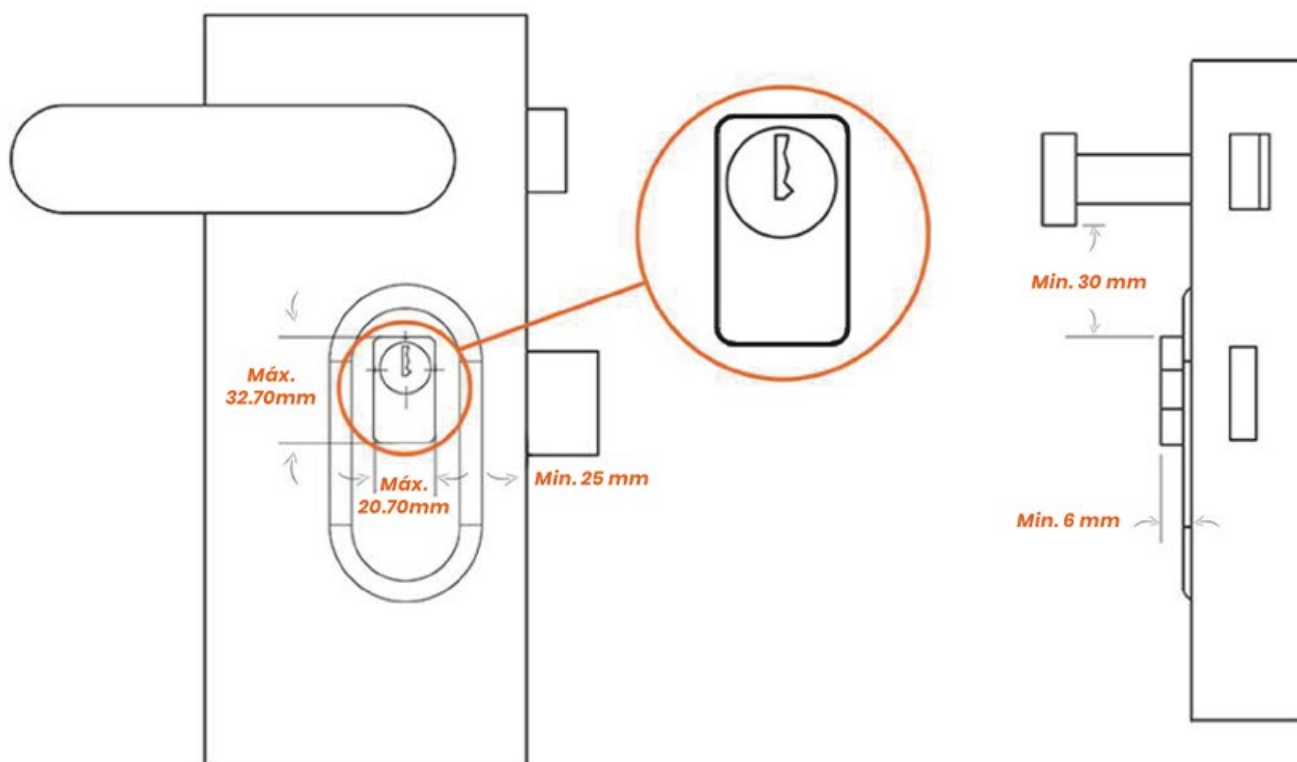

Normas de Instalação de acordo com a ABNT

Medidas adequadas da fechadura para instalação da Fechadura Inteligente.

*Nosso equipamento é compatível com as fechaduras que atendem às normas da ABNT e que estejam operando em perfeitas condições, sem apresentar travas ou dificuldades ao abrir.

'ABNT NBR 14913:2011