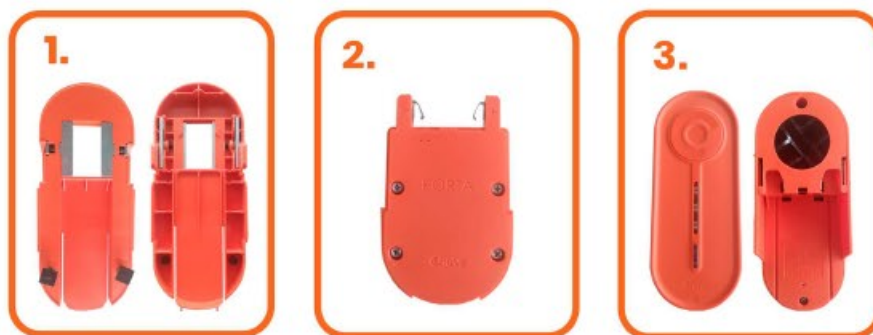

**Rápida e
prática**

Após acionar a abertura no aplicativo, a porta leva de 5 a 10 segundos para abrir.

Medidas da Fechadura Inteligente 1.0

DADOS TÉCNICOS

| | |
|-------------------------|---------------------------------------|
| Material | ABS |
| Cores | Preto Laranja Branco |
| Temperatura de operação | -10 a 55°C |
| Umidade | 0 a 95% |
| Resistência do impacto | 60 kgf |
| Homologação | Anatel |
| Alimentação | 2x Bateria 3.7v 18650 (recarregáveis) |
| Duração de bateria | 2 meses |
| Tempo de carregamento | 10 horas |
| Acionamentos: | |
| Sem fio | Bluetooth 70m, sem barreiras |
| Manual | Botão |

'ABNT NBR 14913:2011

Peças do dispositivo

Nossa Fechadura Inteligente é dividida em:

1. Base
2. Bateria
3. Fechadura

KIT DE INSTALAÇÃO

Nosso kit de instalação contém:

1. Chave Allen 2,5mm
2. Micro USB tipo 3 (para carregamento da bateria)
3. Mordente