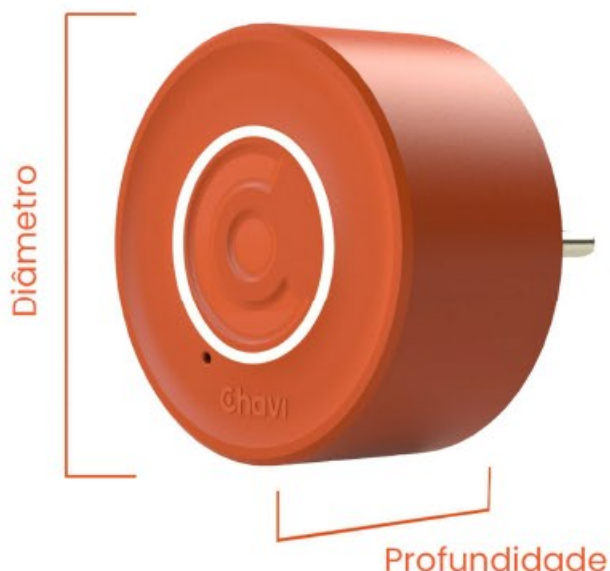

# BEM-VINDO A UM MUNDO SEM CHAVES!

Parabéns, você acaba de adquirir um produto inovador, que traz agilidade e segurança para o seu dia a dia.

A **Ponte de Conexão Inteligente TW 1.0** é um dispositivo que integra a rede wi-fi do ambiente aos devices Chavi, via Bluetooth, permitindo assim maior versatilidade de uso deles. Com este produto, você consegue ter acesso e alterar o status da sua porta de qualquer lugar do mundo. Ou seja, esse equipamento deve ser utilizado como complemento dos demais produtos Chavi.

# Características:

Instalação  
simples

É só conectar na tomada e configurar, de forma rápida e fácil.

Controle em  
tempo real

Receba notificações em tempo real dos demais produtos da Chavi®. Saiba se e quando um usuário abriu ou fechou uma porta, além do status atual.

Acesso via  
internet

Utiliza wi-fi para se conectar aos equipamentos Chavi®.

Chavis  
inteligentes

Controle a abertura de suas portas remotamente via internet, de qualquer lugar a qualquer momento.

# Medidas da Ponte de Conexão Inteligente TW 1.0

**PESO**  
56 g

**DIÂMETRO**  
60,5 mm

**PROFUNDIDADE**  
43,5 mm